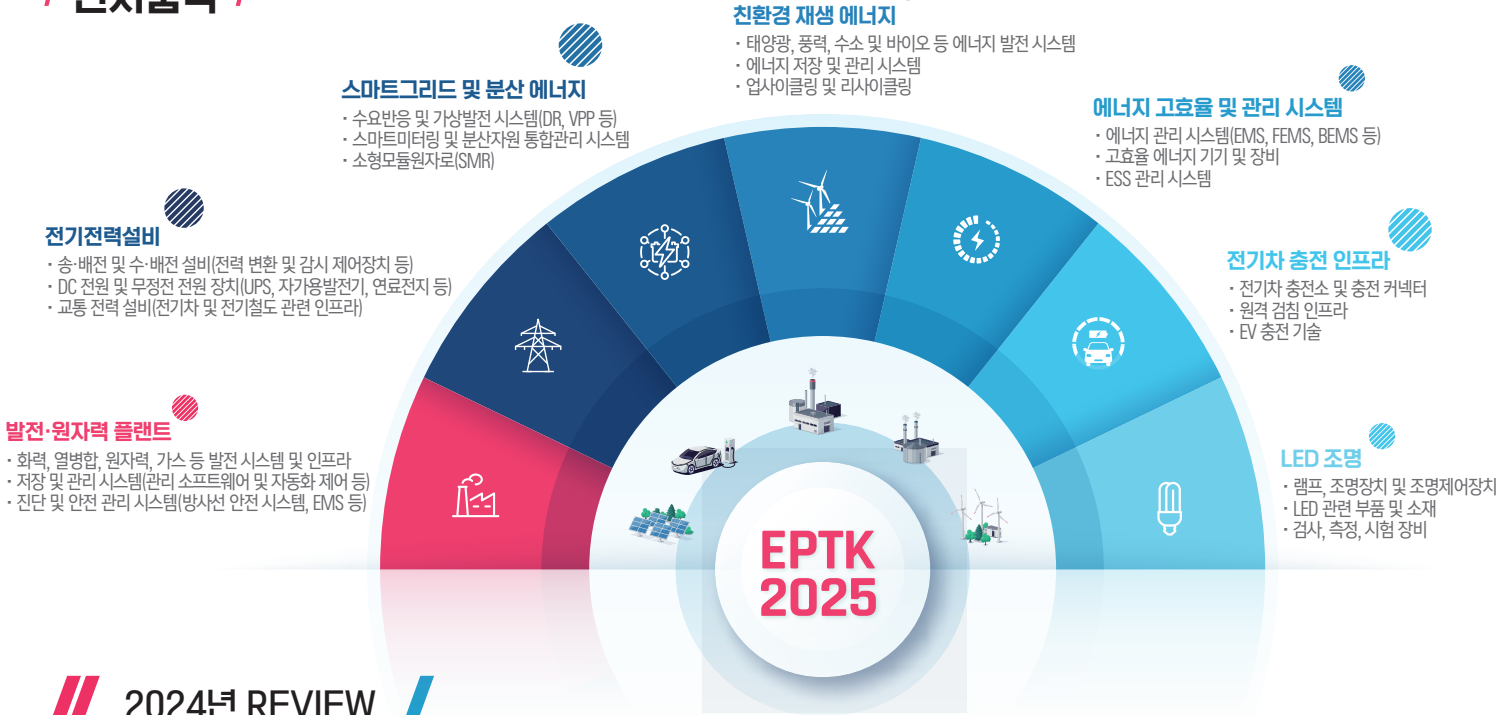

/ 전시품목 /

// 2024년 REVIEW //

참가기업

참가기업 수