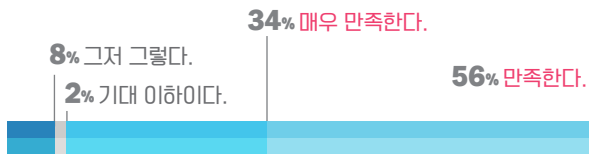

▶ 전기전력-에너지-환경산업 컨퍼런스 및 세미나

- 한국전기기술인협회 회원 대상 전기안전관리기술교육
- 전기전력-에너지-환경산업 정책 및 이슈 관련 세미나
- 대한전기학회 학술대회
- 시그레 한국위원회 워크샵
- 신제품-신기술 및 공공구매 지원시책 설명회

▶ 공공기관 홍보관 및 해외국가관 구성(예정)

- LH, 국가철도공단, 한국전기연구원 홍보관 등
- 해외 국가산업관

/ 전시품목 /

// 2024년 REVIEW //

참가기업

참가기업 수

참관객

관람객 수

참가기업 만족도

참관객 만족도

주요 바이어사

참가안내

참가신청 방법

01

온라인 참가신청서(홈페이지) 작성
부스 소진 시 조기 마감

02

참가계약 후 7일 이내 계약금 납부
참가비 총액의 50%

03